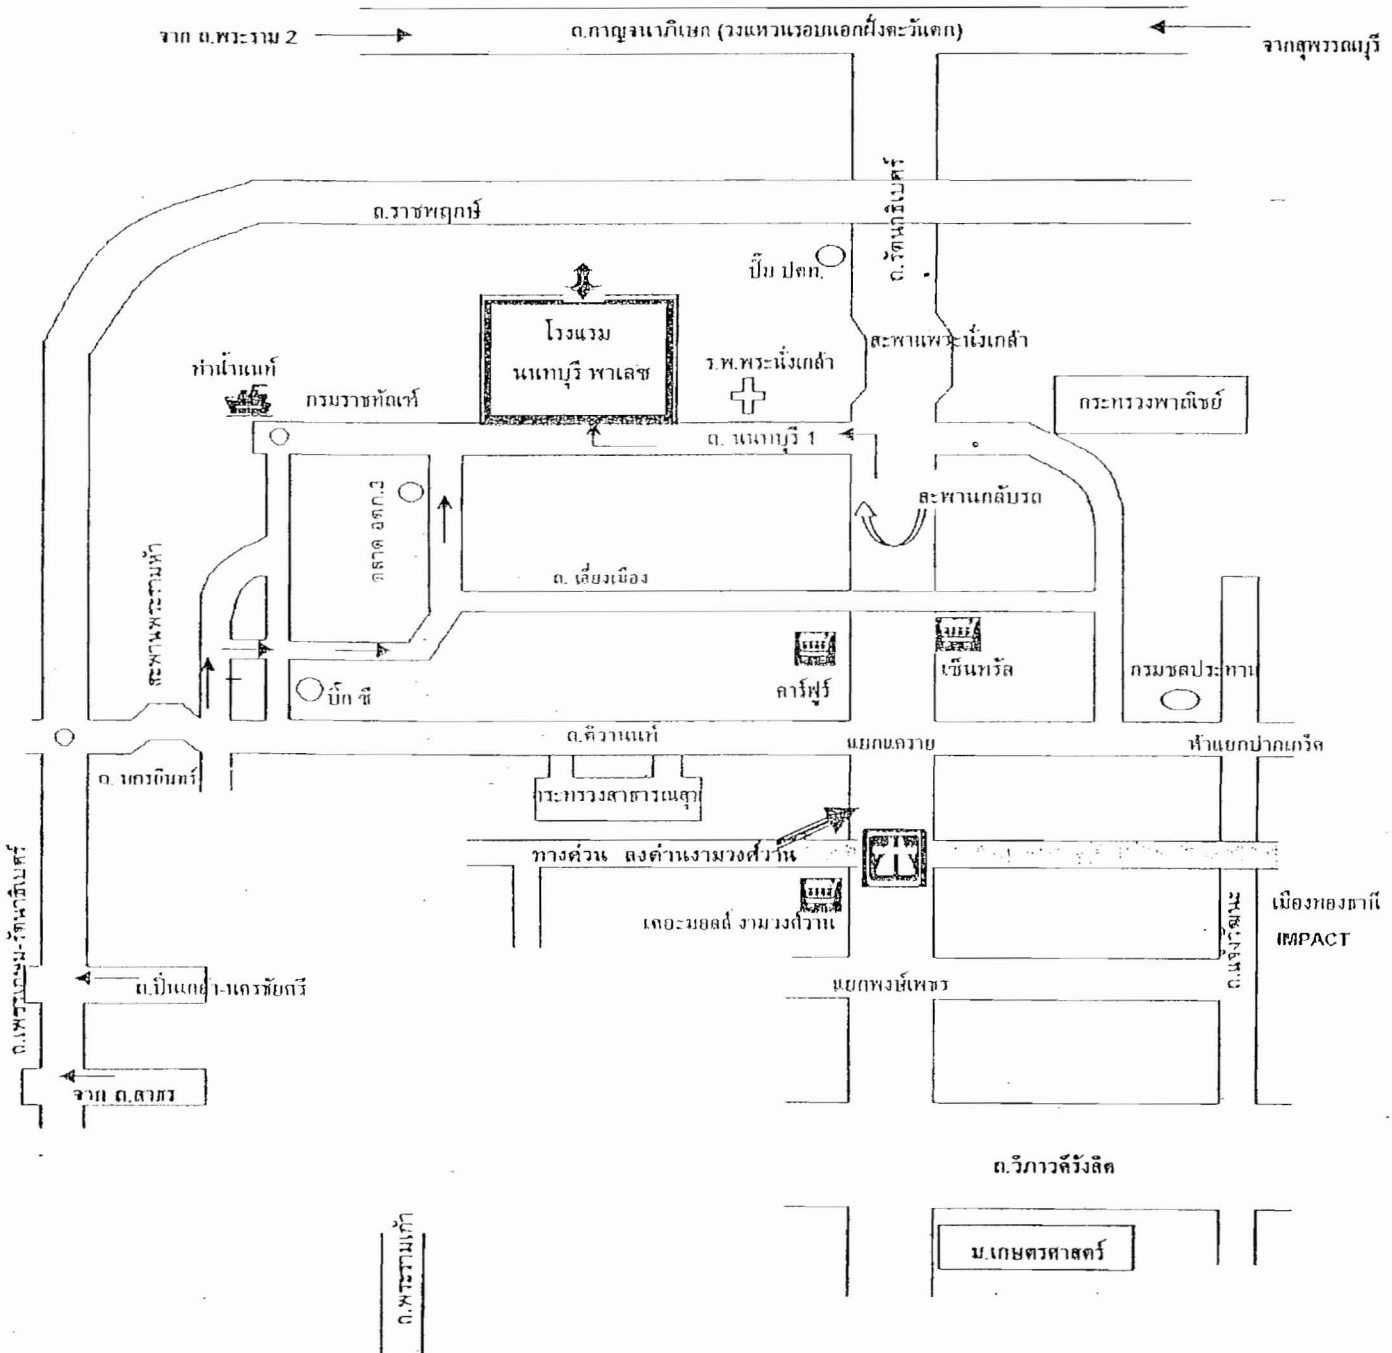

โรงแรมนนทบุรี พาเลซ

3/19 หมู่ 1 ต.นนทบุรี 1 อ.สวนใหญ่ อ.เมือง จ.นนทบุรี 11000

โทร 0-2969-0160-9 แฟกซ์ 0-2969-0150 Website: www.nonthaburipalace.com

จากสถานีขนส่งหมอชิต

- → ออกประตูทิศเหนือ วิ่งเข้าถนนกรุงเทพ-ชลบุรี สายใหม่ (มอเตอร์เวย์)
- → เพื่อตรงขึ้นทางด่วน แล้วลงที่ด่านงามวงศ์วาน (ก่อนถึงด่านแจ้งวัฒนะ)
- → ไปตามทาง แล้ววิ่งข้ามสะพานข้ามแยกแคราย
- → ตรงไปจนถึงแยกพระนั่งเกล้าให้เลี้ยวซ้าย
- → วิ่งตรงผ่านโรงพยาบาลพระนั่งเกล้า โรงแรมนนทบุรี พาเลซ จะอยู่ทางขวามือ