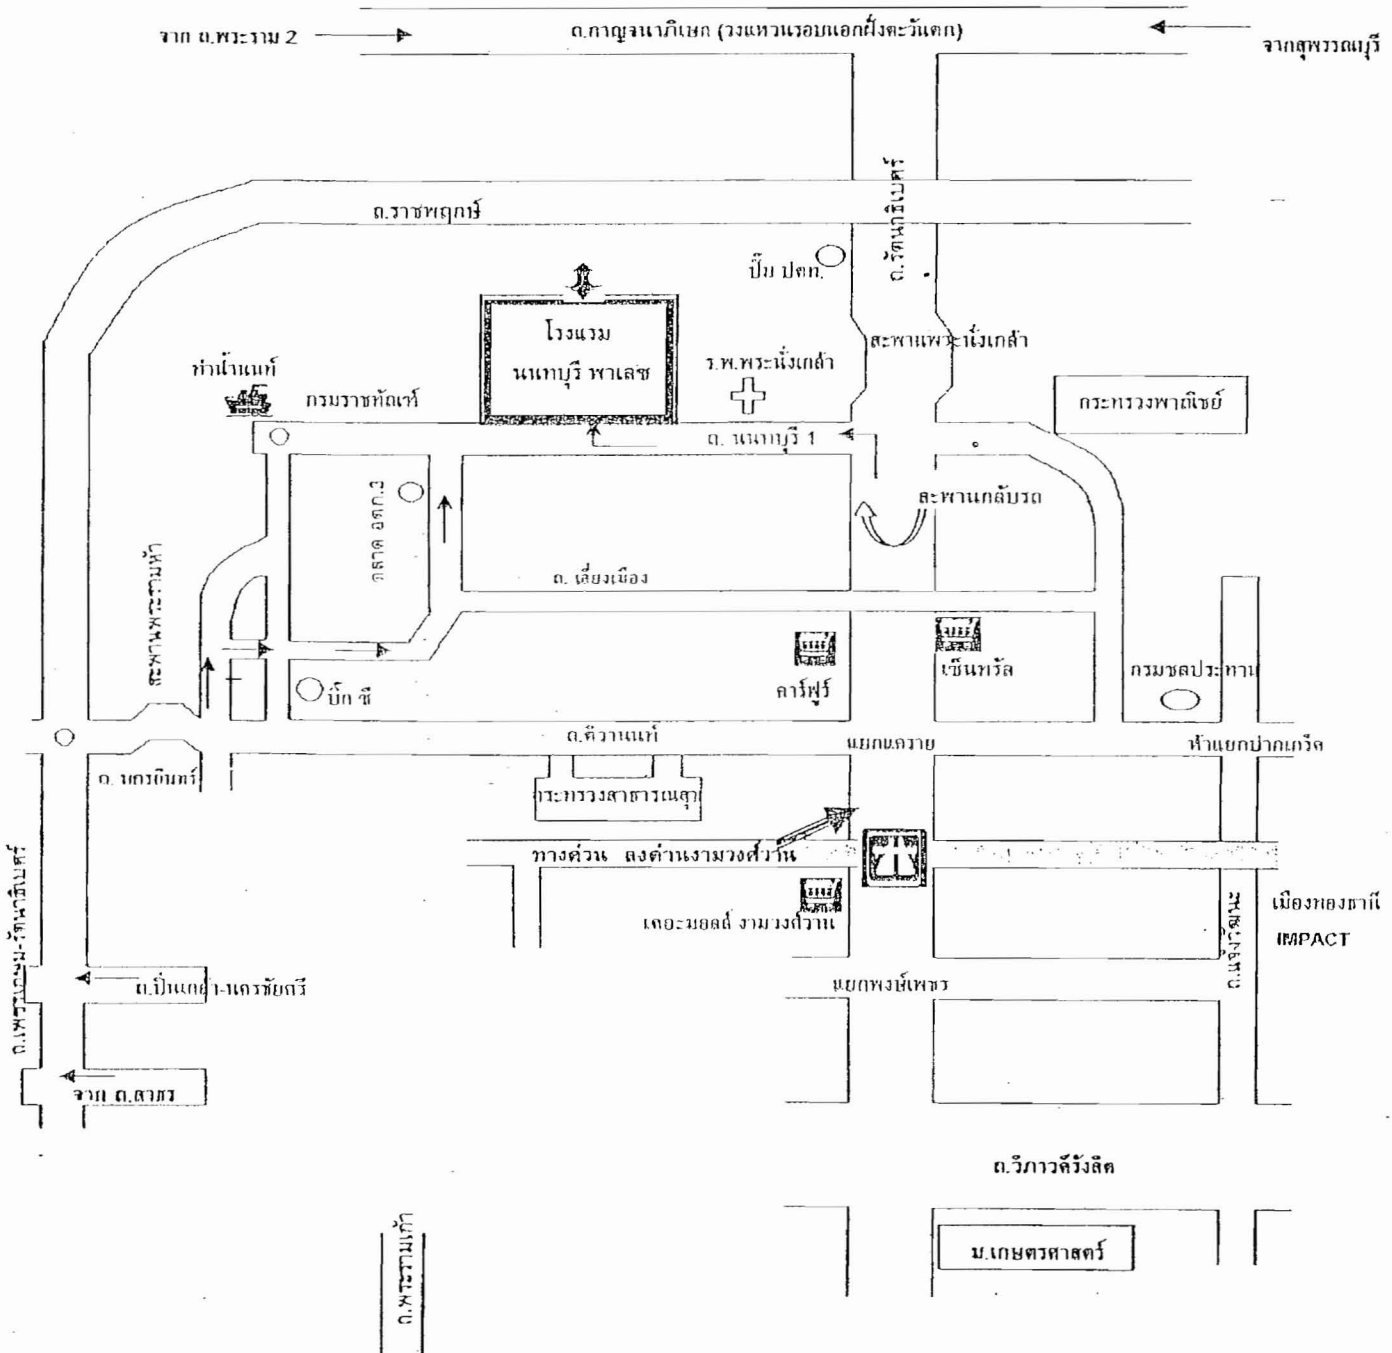

โรงแรมนนทบุรี พาเลซ

3/19 หมู่ 1 ต.นนทบุรี 1 อ.สวนใหญ่ อ.เมือง จ.นนทบุรี 11000

โทร 0-2969-0160-9 แฟกซ์ 0-2969-0150 Website: www.nonthaburipalace.com

จากสถานีขนส่งหมอชิต

- ออกประตูทิศเหนือ วิ่งเข้าถนนกรุงเทพ-ชลบุรี สายใหม่ (มอเตอร์เวย์)
- เพื่อตรงขึ้นทางด่วน แล้วลงที่ด่านงามวงศ์วาน (ก่อนถึงด่านแจ้งวัฒนะ)
- ไปตามทาง แล้ววิ่งข้ามสะพานข้ามแยกแคราย
- ตรงไปจนถึงแยกพระนั่งเกล้าให้เลี้ยวซ้าย
- วิ่งตรงผ่านโรงพยาบาลพระนั่งเกล้า โรงแรมนนทบุรี พาเลซ จะอยู่ทางขวามือ